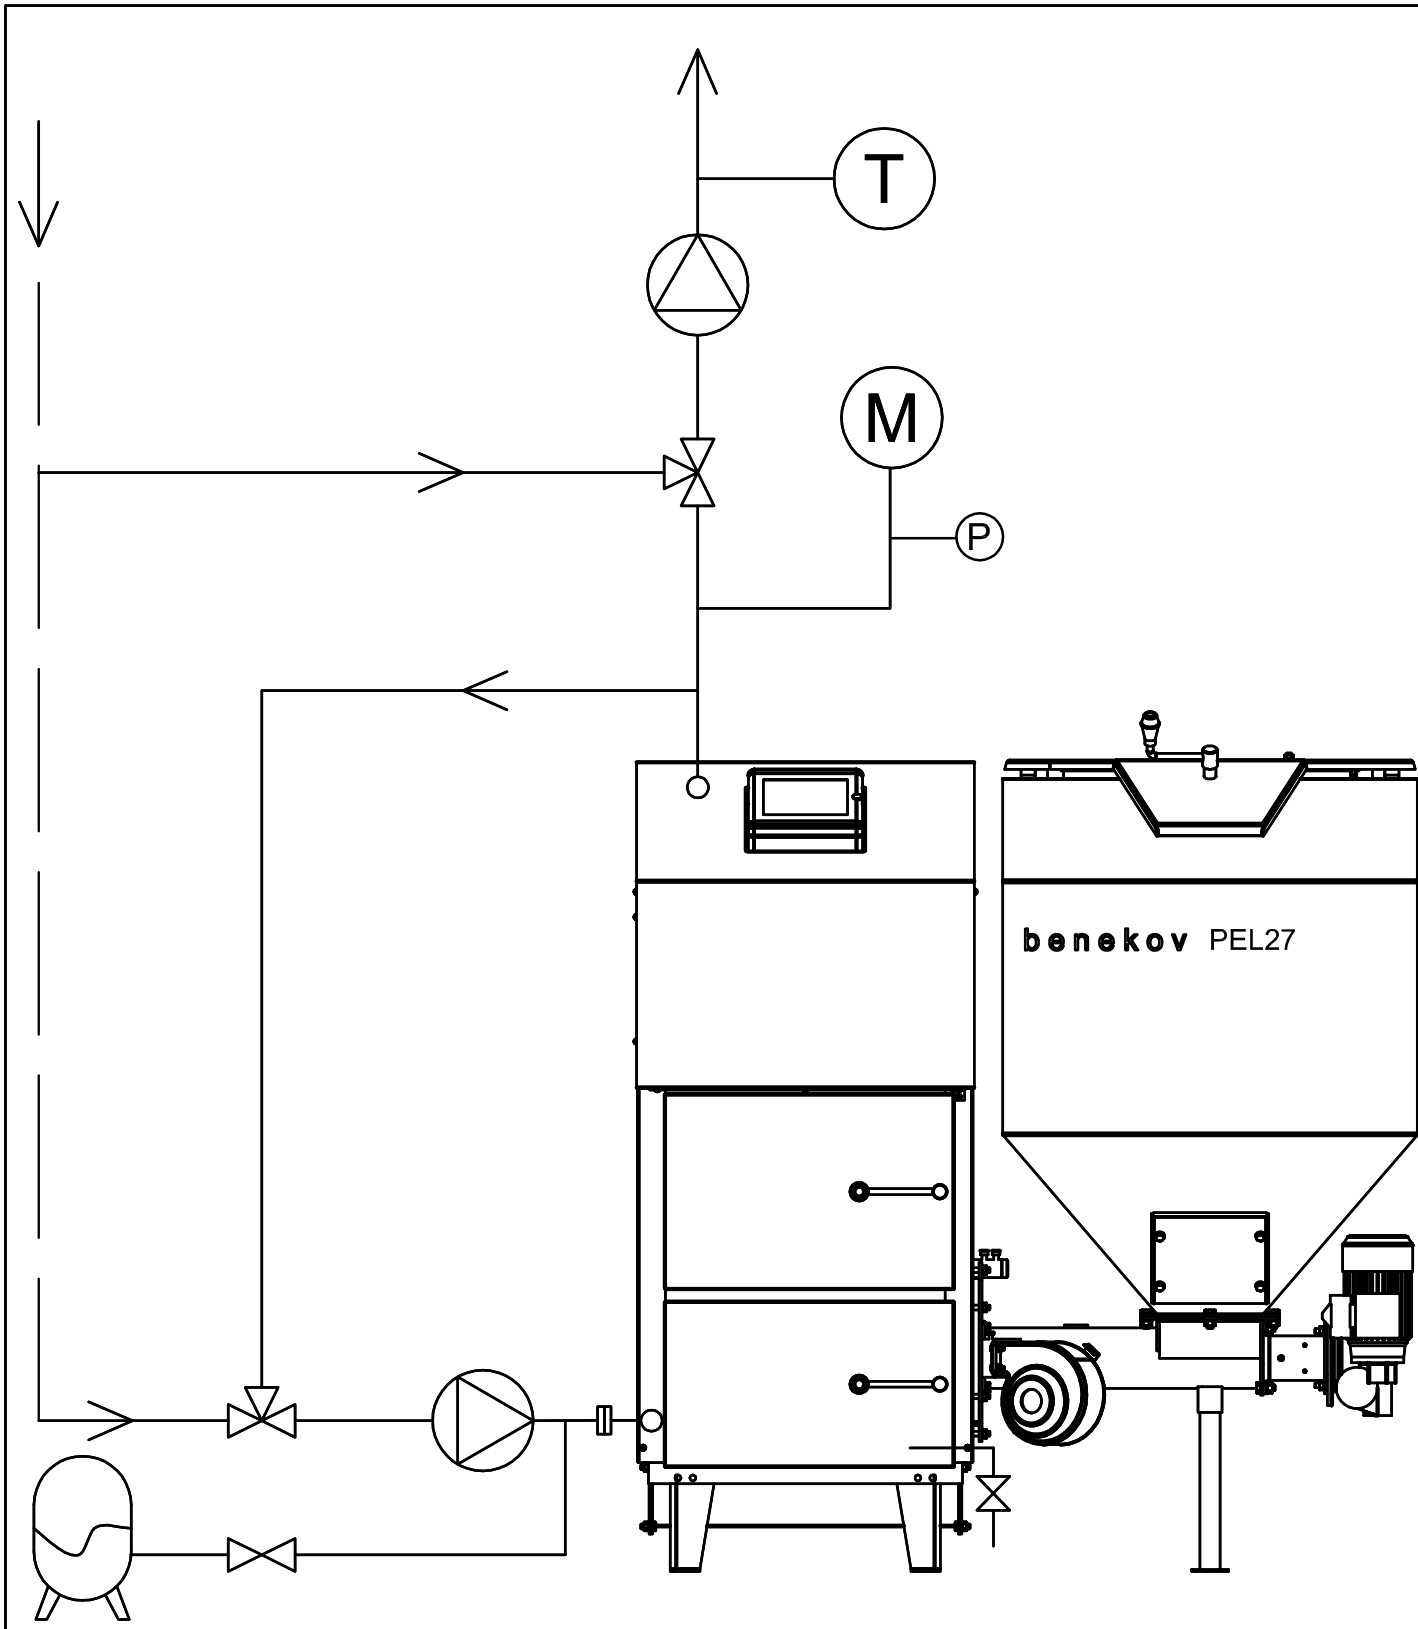

				<b>benekov</b>	
Změna	Datum	Index	Podpis	SCHÉMA ZAPOJENÍ KOTLE S50	
Navrhl: <b>Kopecký F.</b>	Razítko:				
Kreslil: <b>Prchlík V.</b>					
Technolog:					
Schválil:					
Datum:					

				<b>benekov</b>	
Změna	Datum	Index	Podpis	SCHÉMA ZAPOJENÍ KOTLE PEL27	
Navrhl: <b>Kopecký F.</b>	Razítko:				
Kreslil: <b>Prchlík V.</b>				Zákazník: <b>XXXXXXXX</b>	
Technolog:					
Schválil:					
Datum:					