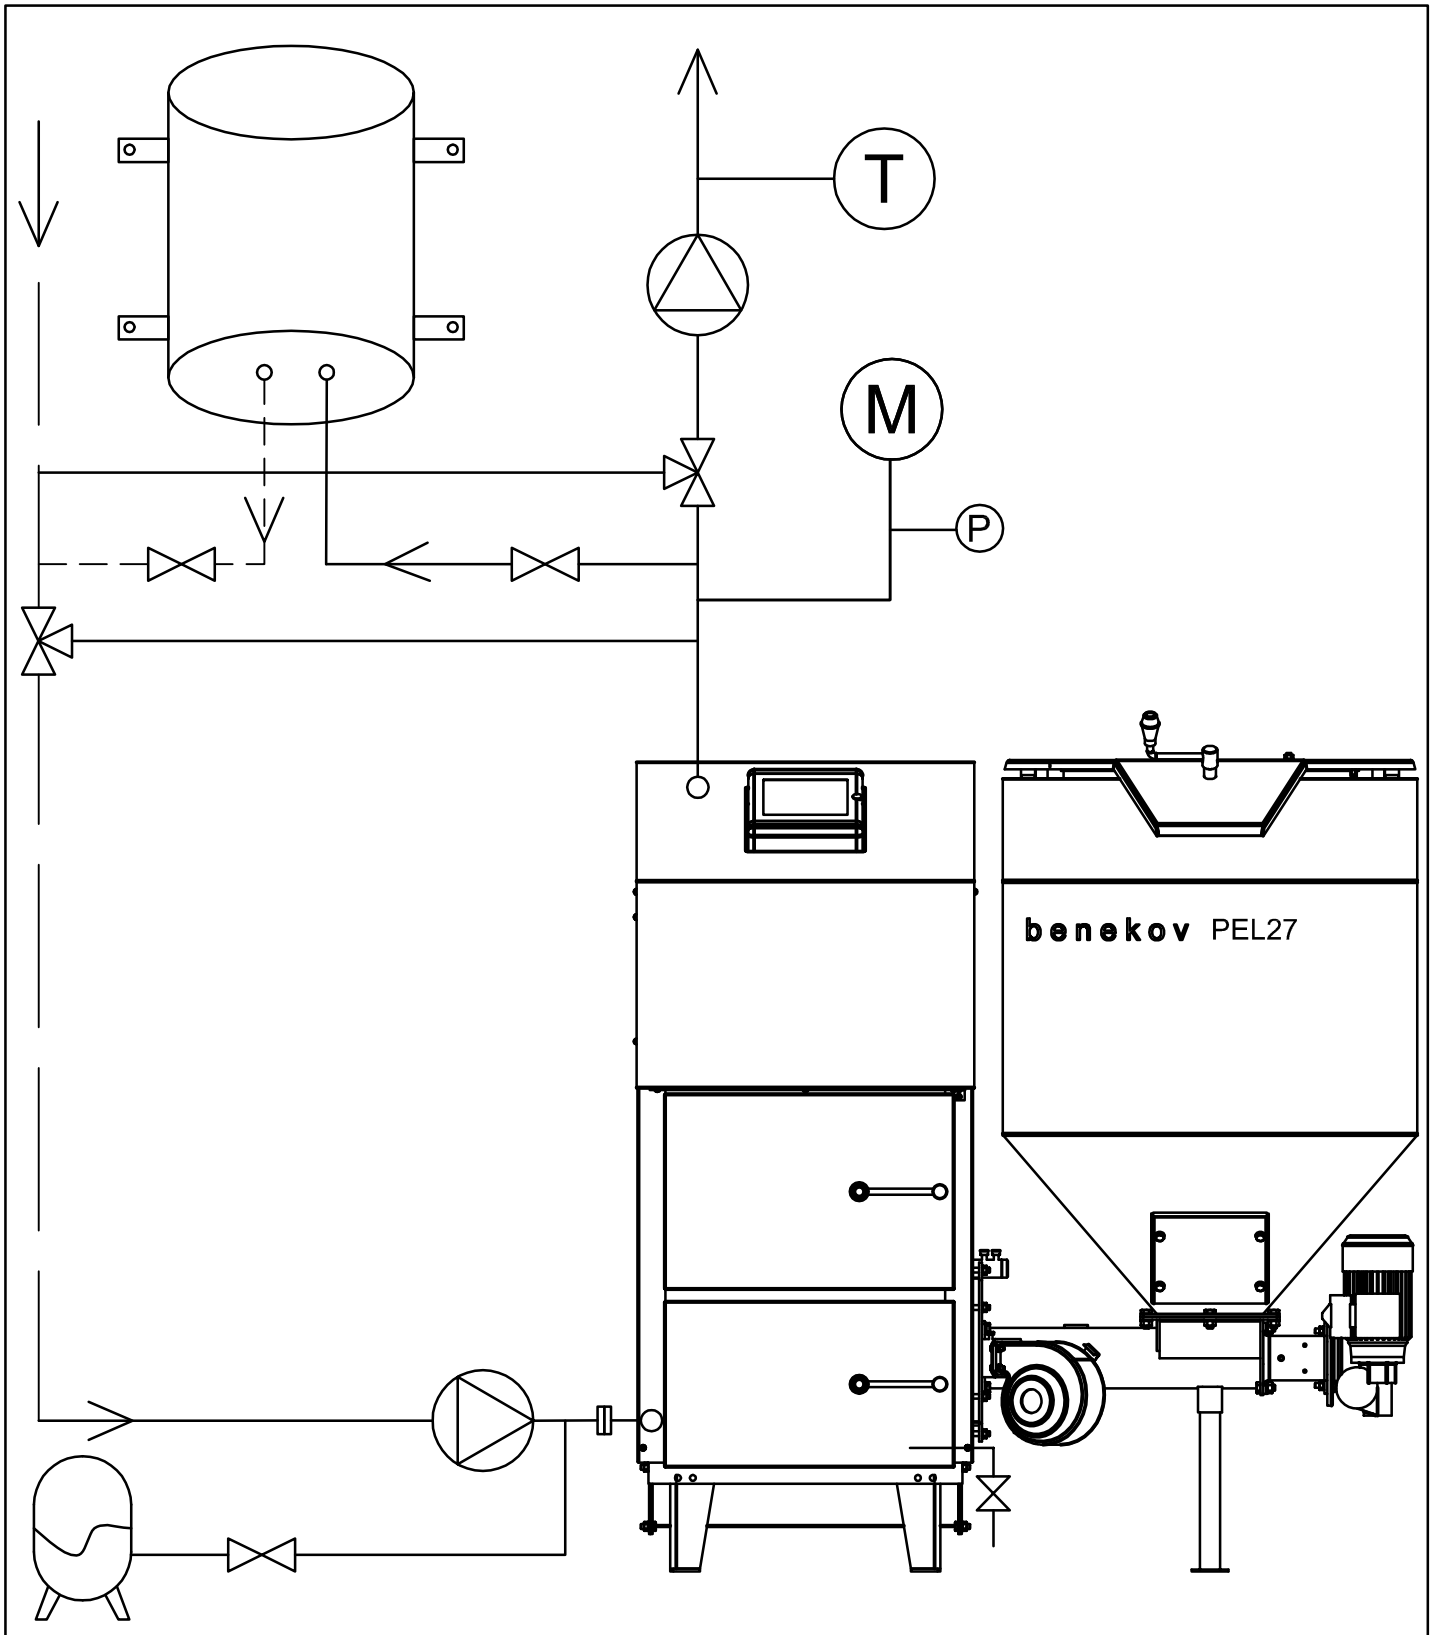

				<b>benekov</b>	
Změna	Datum	Index	Podpis	SCHÉMA ZAPOJENÍ KOTLE S50	
Navrhl: <b>Kopecký F.</b>	Razítko:				
Kreslil: <b>Prchlík V.</b>					
Technolog:					
Schválil:					
Datum:					

				<b>benekov</b>	
Změna	Datum	Index	Podpis	SCHÉMA ZAPOJENÍ KOTLE PEL27	
Navrhl: <b>Kopecký F.</b>	Razítko:				
Kreslil: <b>Prchlík V.</b>				Zákazník: <b>XXXXXXXX</b>	
Technolog:					
Schválil:					
Datum:					